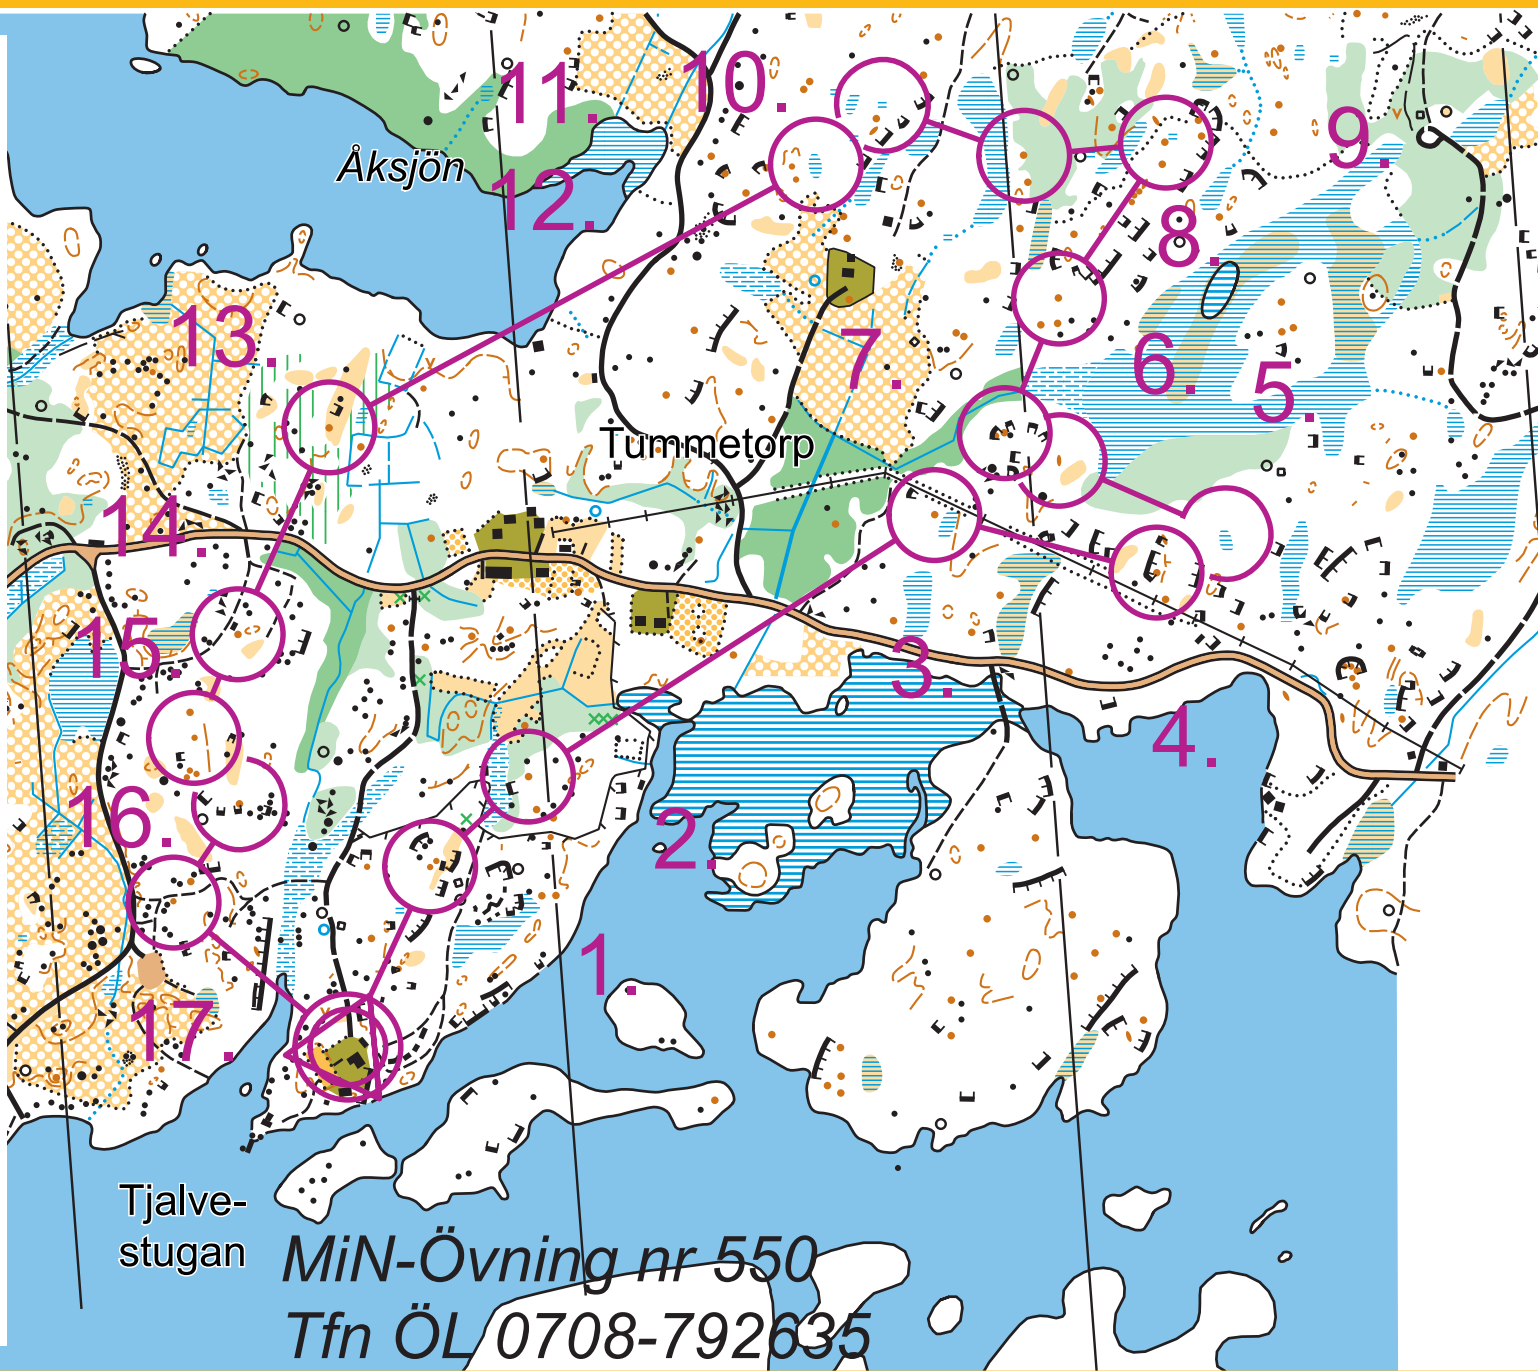

MiN nr 550 2015-05-20

B 3.4 km

▷	S1				
1	72	•			
2	75	↑	•		
3	115	•			
4	113		•		
5	112	≡			
6	111	○			
7	92	•			
8	110	↑	•		
9	109	↑	•		
10	90	•			
11	101	≡			
12	117	≡			
13	73	•			
14	78	•			
15	83		•		
16	81	•			
17	70	•			

Tjälvestugan

MiN-Övning nr 550

Tfn ÖL 0708-792635